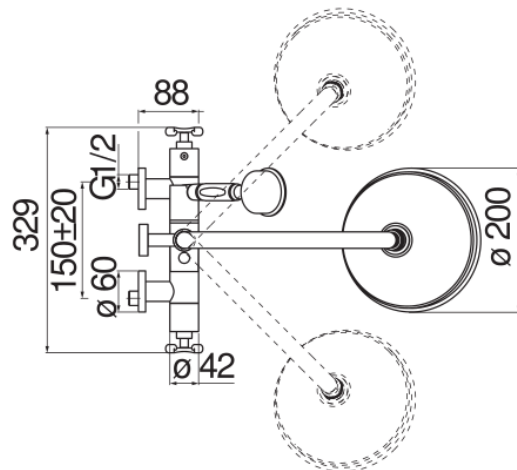

SPECIFICHE

Termostatico esterno
Chrome
Blocco di sicurezza 38° C
Valvoline antiritorno
Soffione a snodo ø 200 mm
Supporto doccetta scorrevole e orientabile
Doccetta monogetto e flessibile 150 cm
Imballo: 117 x 42 x 8,5 cm / 0,04177 m³ / 8 kg

CERTIFICAZIONI

DIAGRAMMA DI PORTATA: ACQUA CALDA/FREDDA

DIAGRAMMA DI PORTATA: ACQUA MISCELATA