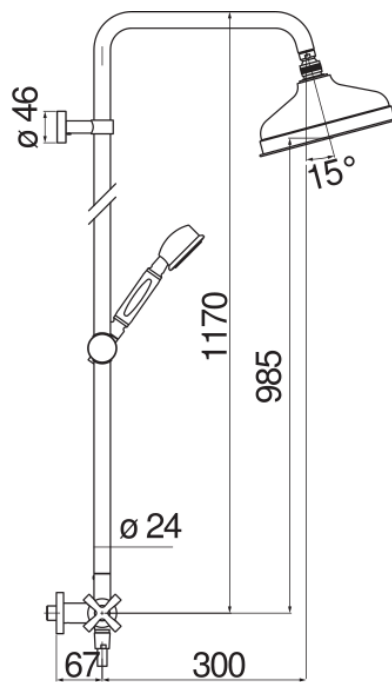

SPECIFICHE

Termostatico esterno
Chrome
Blocco di sicurezza 38° C
Valvoline antiritorno
Soffione a snodo ø 200 mm
Supporto doccetta scorrevole e orientabile
Doccetta monogetto e flessibile 150 cm
Imballo: 117 x 42 x 8,5 cm / 0,04177 m³ / 8 kg

CERTIFICAZIONI

DIAGRAMMA DI PORTATA: ACQUA CALDA/FREDDA

DIAGRAMMA DI PORTATA: ACQUA MISCELATA