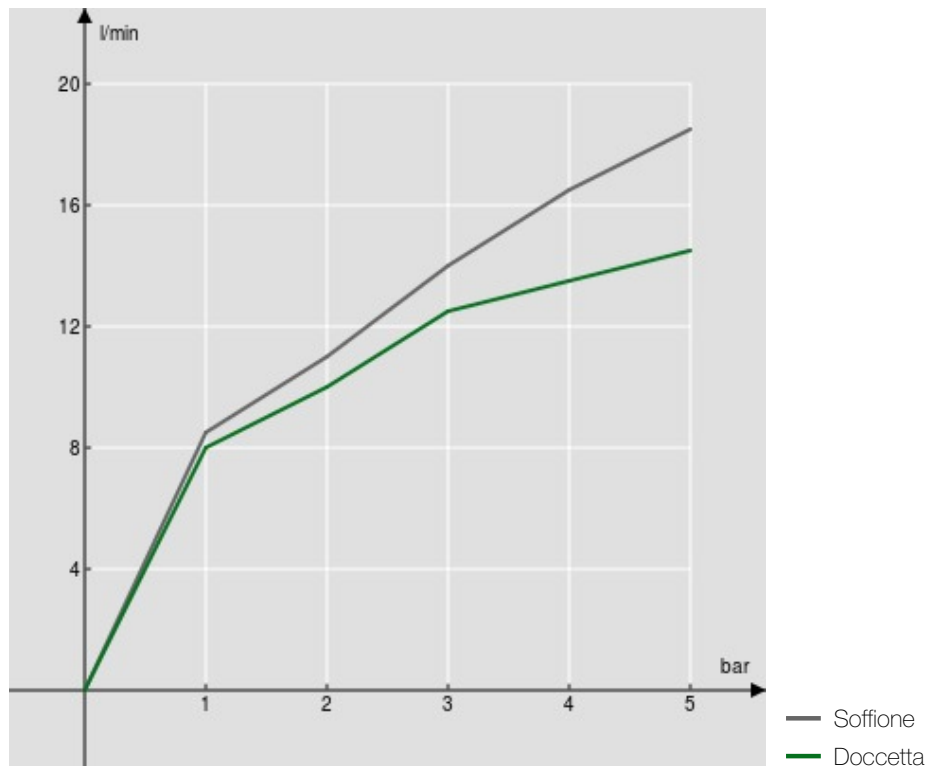

SPECIFICHE

Termostatico esterno
Chrome
Blocco di sicurezza 38° C
Valvoline antiritorno
Soffione a snodo ø 200 mm
Supporto doccetta scorrevole e orientabile
Doccetta monogetto e flessibile 150 cm
Imballo: 117 x 42 x 8,5 cm / 0,04177 m³ / 8 kg

CERTIFICAZIONI

DIAGRAMMA DI PORTATA: ACQUA CALDA/FREDDA

DIAGRAMMA DI PORTATA: ACQUA MISCELATA